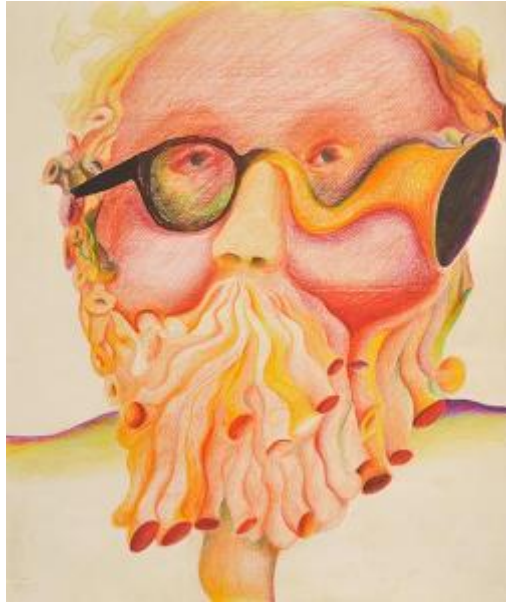

Registro 2-714

**Institución**

Museo Nacional de Bellas Artes

Tipo de objeto

Dibujo

Materiales y técnicas

Dibujo

Dimensiones

Ancho 38 x Alto 44 cm

Características que lo distinguen

Obra rectangular, orientación vertical. Composición en tonos amarillos, naranjos y rojos que asemeja retrato en primer plano de figura masculina calva y de barba abundante. El retratado lleva anteojos de marco negro que del lado del ojo izquierdo se transforman en una especie de corneta.

Título

Autorretrato, Sin Título

Fecha o período

1970

Creador

Germán Arestizabal Arestizabal