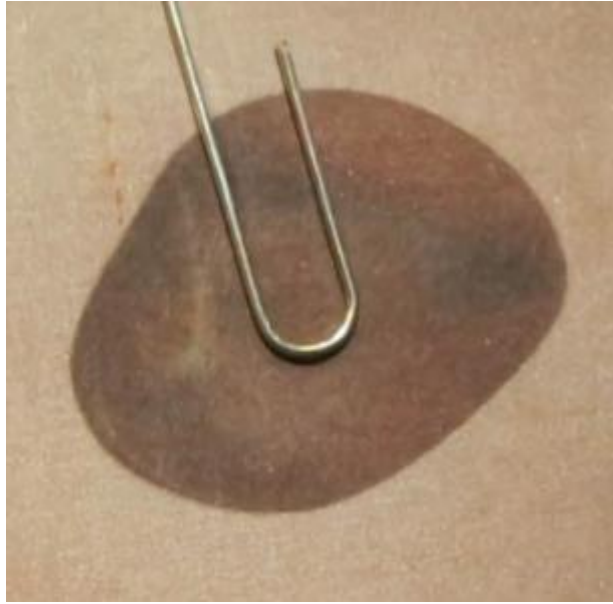

Registro 3-29573

**Institución**

Museo Histórico Nacional

Tipo de objeto

Mortero

Dimensiones

Ancho 6,5 x Largo 7,2 cm

Características que lo distinguen

Objeto de piedra con forma cóncava, con un leve ahuecado central, que conforma un mortero utilizado para moler pigmentos.