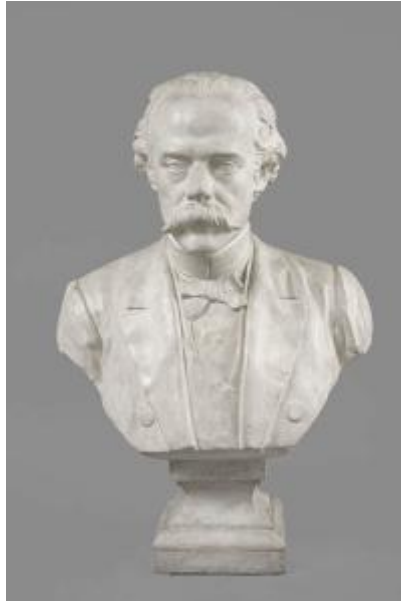

## Registro 3-29922

**Institución**

Museo Histórico Nacional

**Tipo de objeto**

Escultura

**Materiales y técnicas**

Escultura

**Dimensiones**

Alto 77 x Ancho 46 x Profundidad 24 cm

**Características que lo distinguen**

Busto de personaje masculino sobre plinto con gran bigote, cabello ondulado peinado hacia atrás. Viste chaqueta, camisa y pajarita.

Suciedad superficial generalizada.

**Título**

Busto del presidente José Manuel Balmaceda

**Fecha o período**

Siglo XX

**Creador**

Desconocido/a