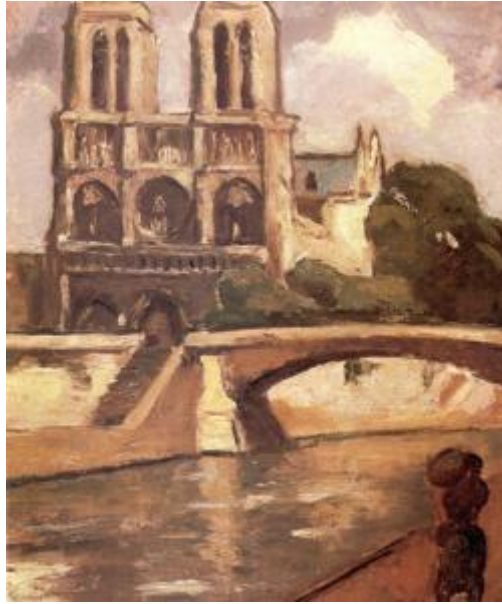

## Registro 2-447

**Institución**

Museo Nacional de Bellas Artes

**Tipo de objeto**

Pintura (obra visual)

**Materiales y técnicas**

Pintura (obra visual)

**Dimensiones**

Ancho 50 x Alto 61 cm

**Características que lo distinguen**

De formato rectangular, composición vertical que en primer plano en exterior representa un puente sobre río, atrás iglesia con dos torres de forma rectangular (Notre Dame en París). a la derecha árboles de copa grande. En primer plano a la derecha, pareja abrazada