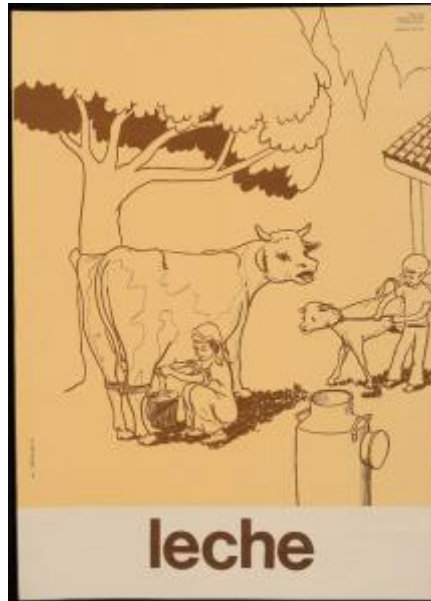

Registro 12-1451

**Institución**

Museo de la Educación Gabriela Mistral

Tipo de objeto

Lámina

Materiales y técnicas

Lámina

Dimensiones

Alto 75 x Ancho 53.3 cm

Características que lo distinguen

Niño acucillado sacando leche de un animal (vaca). Debajo de un árbol, otro personaje (niño) sujeta a otro animal, por el cuello con un lazo. En primer plano, lechero destapado.