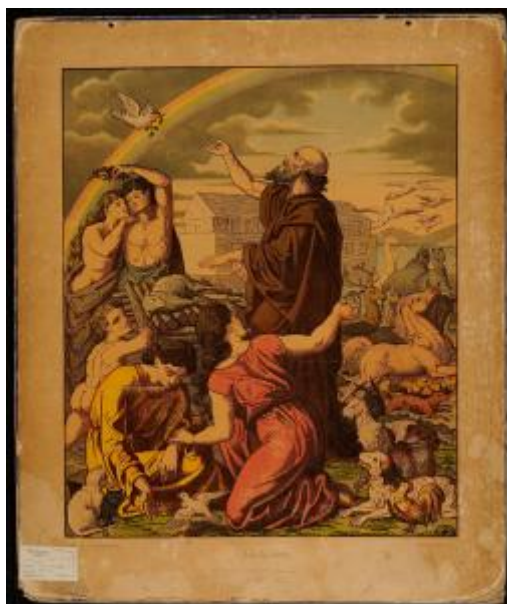

Registro 12-1607

Institución

Museo de la Educación Gabriela Mistral

Tipo de objeto

Lámina

Materiales y técnicas

Lámina

Dimensiones

Alto 75 x Ancho 63 cm

Características que lo distinguen

Personaje masculino barbado, con su mano derecha levantada, a su espalda hay numerosos animales de diferentes especies. A la derecha, pareja semidesnuda sobre la cual hay un ave flotando. atrás un arcoiris.

Título

Noé y el ramo de oliva