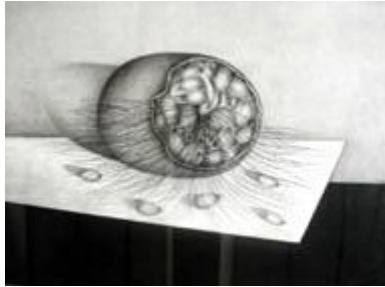

Registro 2-1297

**Institución**

Museo Nacional de Bellas Artes

Tipo de objeto

Dibujo

Materiales y técnicas

Dibujo

Dimensiones

Ancho 106 x Alto 76 cm

Características que lo distinguen

Composición rectangular, orientación horizontal. Representación en grisalla de una mesa desde un punto de vista alto, en escorzo, sobre la cual hay una estructura redondeada de la cual brotan formas ovaladas que se apoyan en la mesa. El suelo es negro y el muro del fondo blanco.