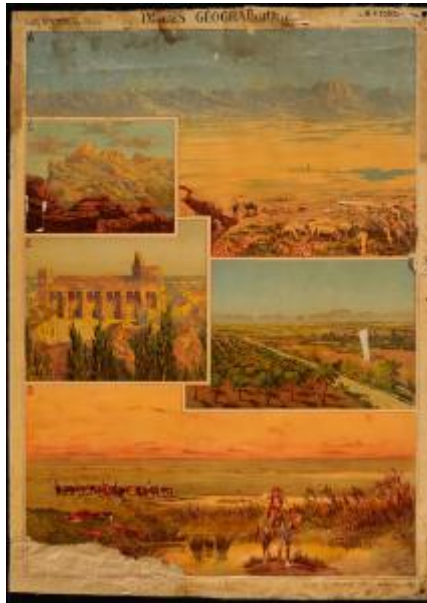

Registro 12-1910

**Institución**

Museo de la Educación Gabriela Mistral

Tipo de objeto

Lámina

Materiales y técnicas

Lámina

Dimensiones

Alto 104 x Ancho 74.5 cm

Características que lo distinguen

Representación de cinco paisajes en recuadro, primer paisaje con arboleda, otro con ciudad, otro con ganado, otro muestra una llanura y el último un hombre sobre un caballo.

Faltante, quebradizo.

Título

Images Geographiques