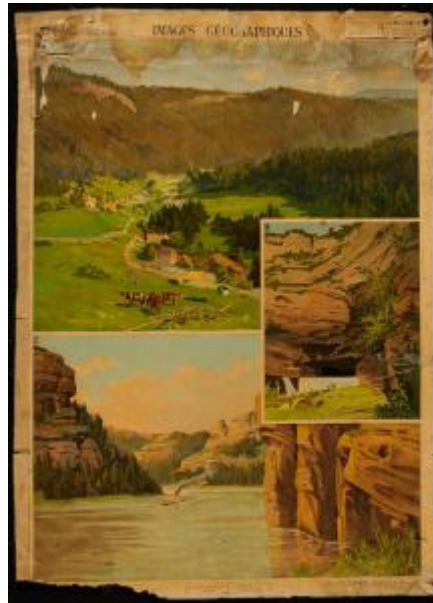

Registro 12-1911

Institución

Museo de la Educación Gabriela Mistral

Tipo de objeto

Lámina

Materiales y técnicas

Lámina

Dimensiones

Alto 105 x Ancho 74.5 cm

Características que lo distinguen

Representación de tres escenas en recuadros. en la primera hay un camino con casa a un lado y varios animales al otro lado. en la segunda escena hay una cascada y tres personajes. en la tercera hay acantilados, agua y una embarcación que humea.

Faltante en la zona superior, intervención con papel adhesivo y cinta adhesiva.

Título

Images Geographiques