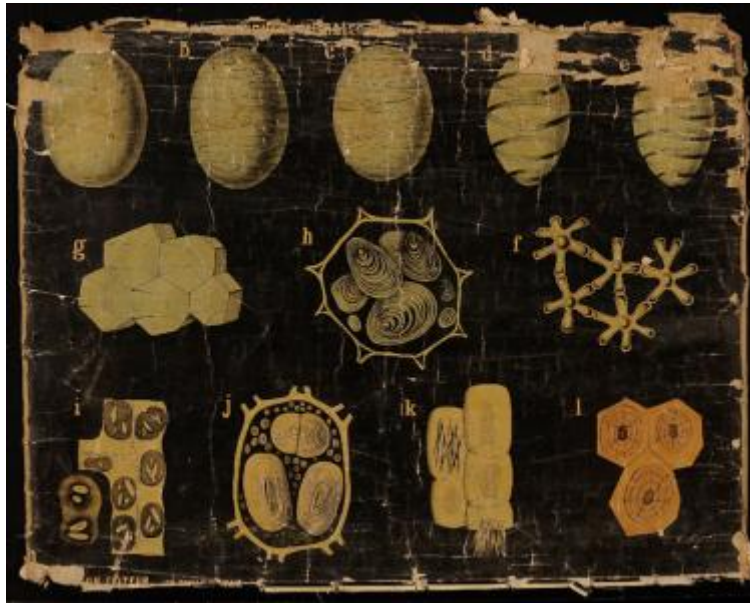

Registro 12-1921

**Institución**

Museo de la Educación Gabriela Mistral

Tipo de objeto

Lámina

Materiales y técnicas

Lámina

Dimensiones

Alto 68 x Ancho 87 cm

Características que lo distinguen

Representación de cinco figuras ovaladas en la zona superior, al centro hay grupos de figuras de diferentes formas entre las que destacan estrellas de cinco puntas. En la zona inferior hay otra fila donde destacan figuras en forma de telas de araña. Cada figura tiene una letra.

Faltante en la zona superior, papel fragmentado.

Título

Planches Murales d'histoire Naturelle

Creador

G. Masson Masson