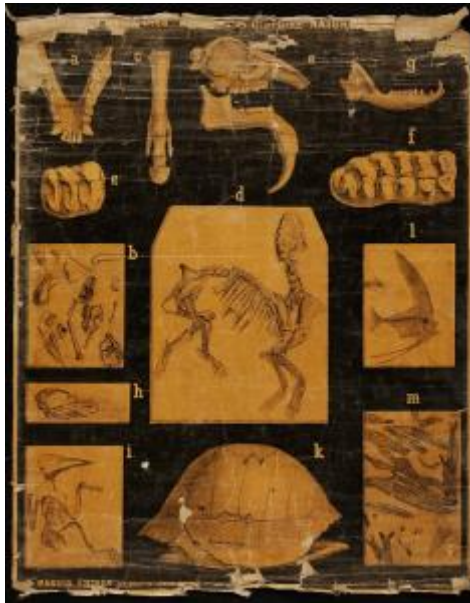

Registro 12-1946

**Institución**

Museo de la Educación Gabriela Mistral

Tipo de objeto

Lámina

Materiales y técnicas

Lámina

Dimensiones

Alto 88 x Ancho 70 cm

Características que lo distinguen

Representación de esqueletos, tres maxilares, una etxremidad y seis esqueletos en recuadro, al centro, con cráneo mirando hacia arriba, en otro recuadro, peces y aves. Parte inferior caparazón de tortuga.

Faltantes, quebradizo.

Título

Planches Murales d' histoire Naturalle

Creador

G. Masson Masson