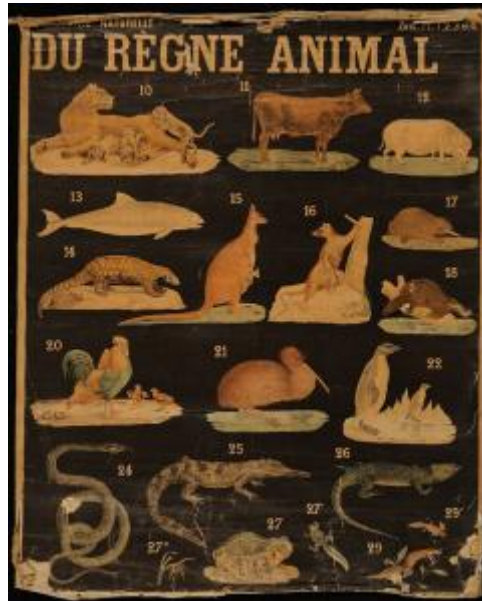

## Registro 12-1993

**Institución**

Museo de la Educación Gabriela Mistral

**Tipo de objeto**

Lámina

**Materiales y técnicas**

Lámina

**Dimensiones**

Alto 88 x Ancho 70 cm

**Características que lo distinguen**

Representación de 19 animales, ordenados en fila, en la parte superior, leona con cachorros, toro, chanchos, especie de delfín, canguro, etc. En la parte inferior, gallo y gallina, pingüino, cocodrilos, culebras, sapos, etc. Cada acompañado con un número.