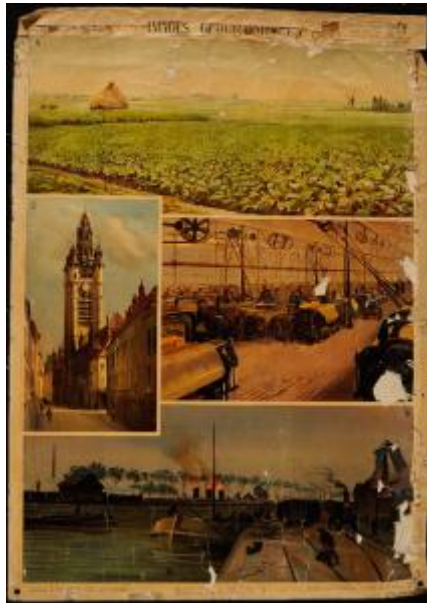

Registro 12-2027

**Institución**

Museo de la Educación Gabriela Mistral

Tipo de objeto

Lámina

Materiales y técnicas

Lámina

Dimensiones

Alto 101 x Ancho 72 cm

Características que lo distinguen

Representación de cuatro paisajes en recuadros. Parte superior: pradera con molinos. Parte central: calle urbana con torre alta con reloj. Al lado, especie de industria con maquinaria y hombres trabajando. Parte inferior: especie de muelle con barcos, chimenea con fuego.

Faltantes, desprendimiento, quebradizo.

Título

Images Geographiques

Creador

Victor Lainé