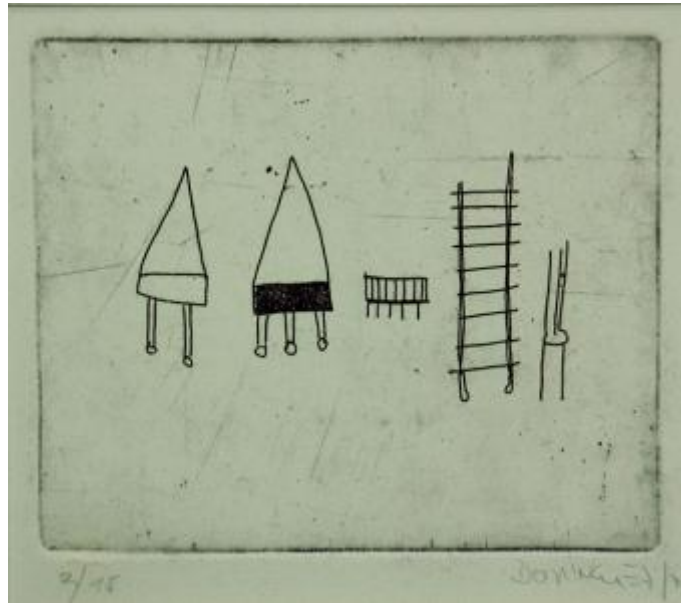

Registro 2-2124

**Institución**

Museo Nacional de Bellas Artes

Tipo de objeto

Grabado

Materiales y técnicas

Grabado

Dimensiones

Alto 10 x Ancho 12 cm

Características que lo distinguen

Obra de formato rectangular en orientación horizontal. Grabado figurativo, monocromático que representa cinco elementos el línea horizontal al centro de la obra. Los dos objetos de la izquierda tienen forma triangular, el del centro se asimila a una rejilla mientras los dos de la derecha tienen estructura mayormente vertical. Fondo blanco.