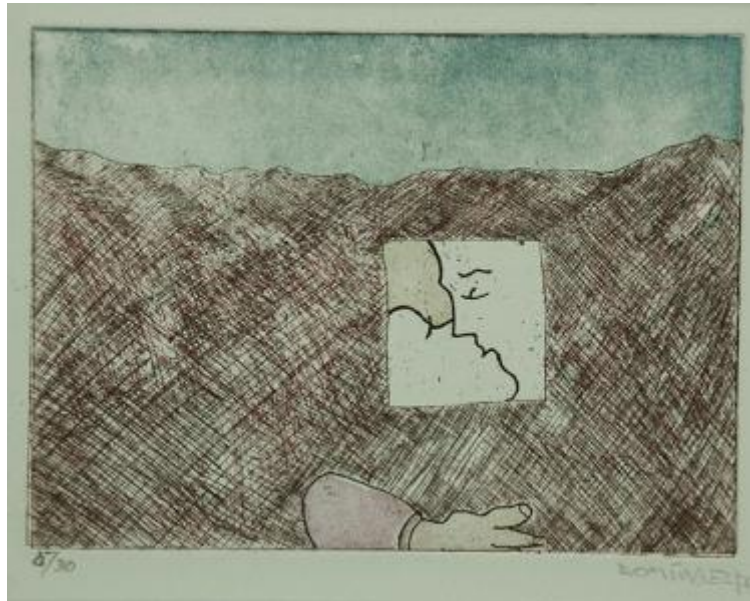

## Registro 2-2126

**Institución**

Museo Nacional de Bellas Artes

**Tipo de objeto**

Grabado

**Materiales y técnicas**

Grabado

**Dimensiones**

Alto 13 x Ancho 17.5 cm

**Características que lo distinguen**

Obra de formato rectangular en orientación horizontal. Grabado figurativo, policromático, que representa un paisaje montañoso, de cerros oscuros, donde se establece un cuadrado, como detalle, de un beso entre una pareja abrazados. Cielo azulado.