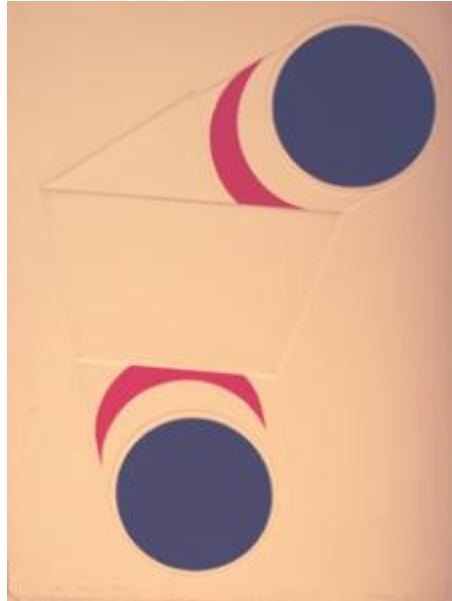

Registro 2-1954

**Institución**

Museo Nacional de Bellas Artes

Tipo de objeto

Grabado

Materiales y técnicas

Grabado

Dimensiones

Alto 76 x Ancho 58 cm

Características que lo distinguen

Obra de formato horizontal, grabado figurativo, policromático. Se observan figuras geométricas en la zona central; dos esferas negras y dos semi-lunas en color rojo. Además, existen huellas de grabado en seco.