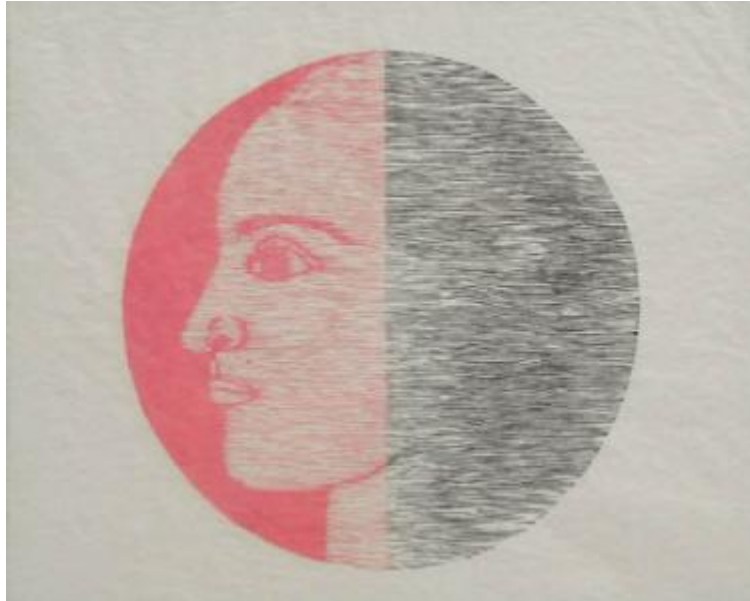

## Registro 2-657

**Institución**

Museo Nacional de Bellas Artes

**Tipo de objeto**

Grabado

**Materiales y técnicas**

Grabado

**Dimensiones**

Ancho 50 x Alto 44 cm

**Características que lo distinguen**

Composición rectangular, orientación horizontal. Composición en base a un círculo que ocupa gran parte de la obra, sobre fondo neutro sin trabajar. Dicho círculo está dividido por la mitad verticalmente: la parte derecha es a rayas horizontales negras; la izquierda incluye un rostro humano del perfil izquierdo -representado en base a rayas horizontales rojas-, sobre fondo rojo.