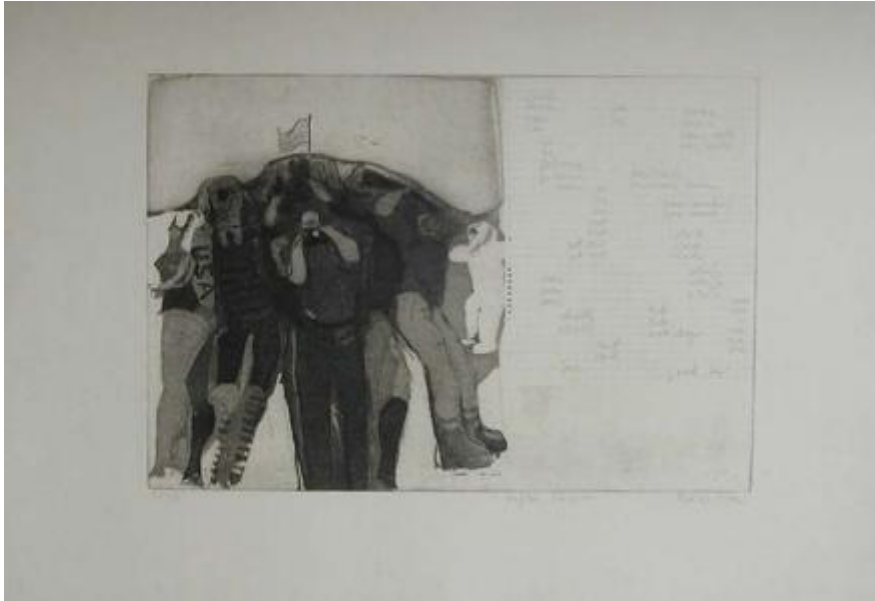

## Registro 2-791

**Institución**

Museo Nacional de Bellas Artes

**Tipo de objeto**

Grabado

**Materiales y técnicas**

Grabado

**Dimensiones**

Alto 39 x Ancho 44 cm

**Características que lo distinguen**

Obra de formato rectangular de orientación horizontal. Grabado abstracto que se encuentra dividido verticalmente; en la zona izquierda una composición de diversas figuras en tonos grises donde se lee la inscripción USA y se observa una bandera en la parte superior. En el sector derecho diversas inscripciones manuscritas sobre una hoja de cuaderno.

**Título**

Inglés Básico

**Fecha o período**

1960

**Creador**

Roser Bru Bru