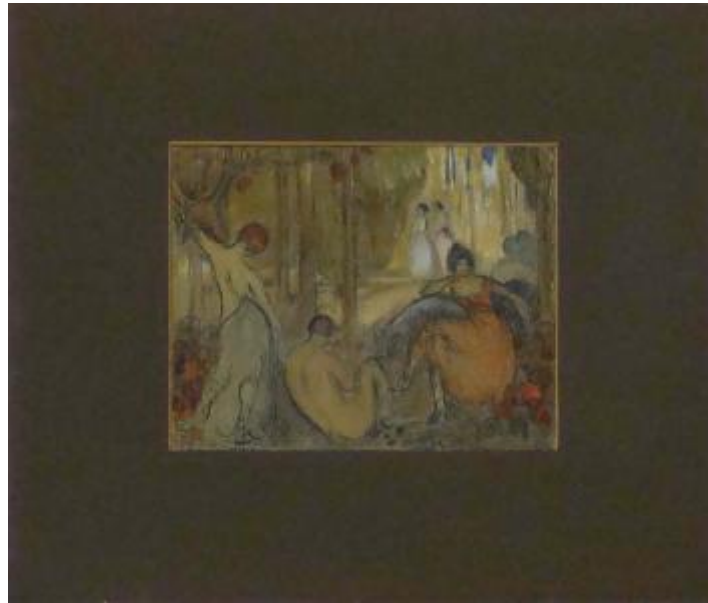

## Registro 2-1132

**Institución**

Museo Nacional de Bellas Artes

**Tipo de objeto**

Dibujo

**Materiales y técnicas**

Dibujo

**Dimensiones**

Ancho 17 x Alto 14 cm

**Características que lo distinguen**

Composición rectangular, orientación horizontal. Representación de varias figuras femeninas en un paisaje, situadas en los distintos planos y en distintas posiciones. Se trata de una obra luminosa, con predominio de los ocres y verdes.