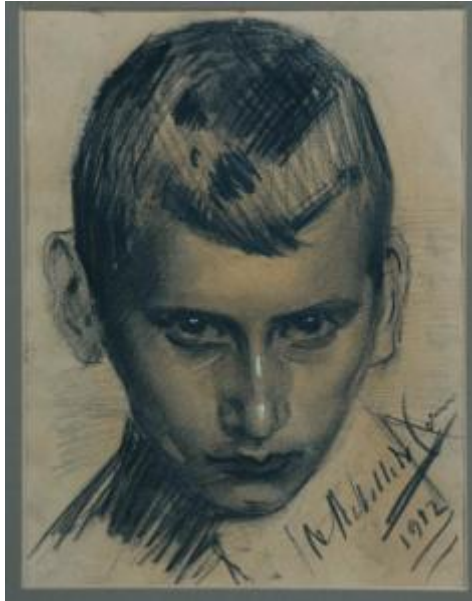

## Registro 2-1430

**Institución**

Museo Nacional de Bellas Artes

**Tipo de objeto**

Dibujo

**Materiales y técnicas**

Dibujo

**Dimensiones**

Alto 28 x Ancho 22 cm

**Características que lo distinguen**

Obra rectangular, orientación vertical. Retrato de niño en primer plano. El retratado visto de frente tiene el pelo corto, la cabeza levemente inclinada hacia abajo y la mirada hacia el frente, generando un escorzo. Se distinguen detalles de brillo en los ojos y la nariz.

**Título**

Cabeza De Niño

**Fecha o período**

1912

**Creador**

Benito Rebolledo Correa