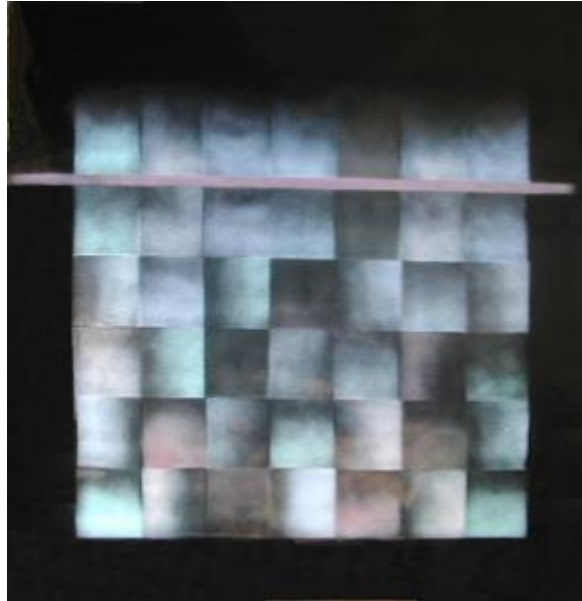

Registro 2-1374

**Institución**

Museo Nacional de Bellas Artes

Tipo de objeto

Pintura (obra visual)

Materiales y técnicas

Pintura (obra visual)

Dimensiones

Alto 42 x Ancho 42 cm

Características que lo distinguen

Composición cuadrangular abstracta geométrica. Composición en base a un marco cuadrangular negro, dentro del cual hay una cuadrícula de 6 por 7 de distintos colores -negro, azul, verde y rosa apagados- en degradado. Una línea horizontal rosa la atraviesa por la parte superior.

Título

Fantasía nocturna

Fecha o período

1977

Creador

Juan Esteban Pérez