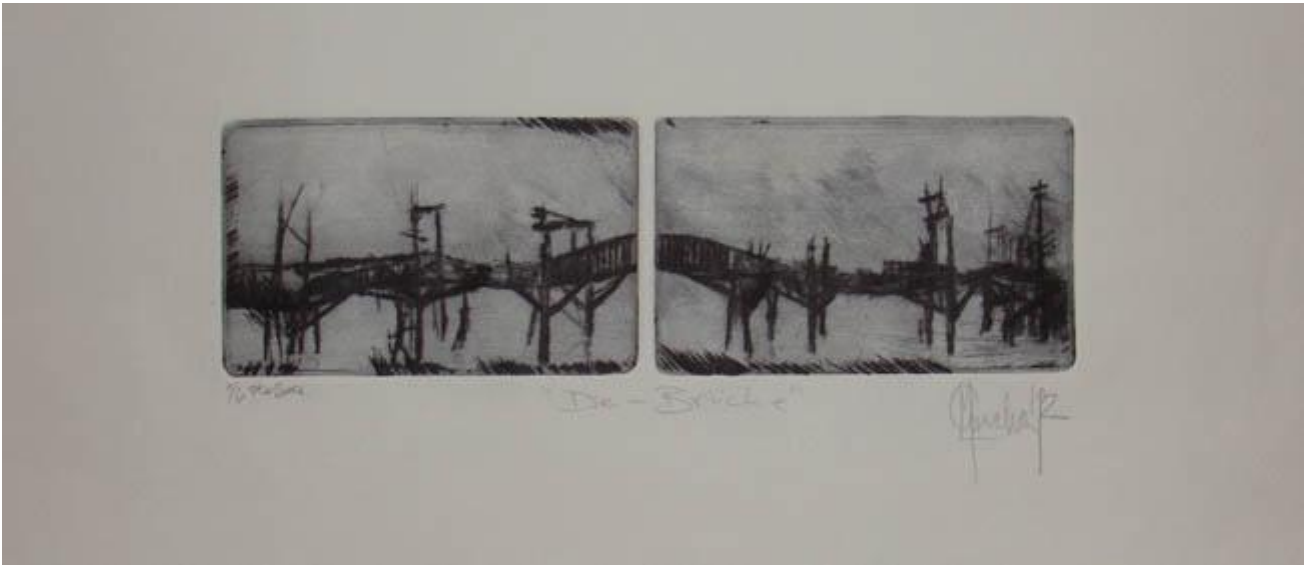

Registro 2-847

**Institución**

Museo Nacional de Bellas Artes

Tipo de objeto

Grabado

Materiales y técnicas

Grabado

Dimensiones

Alto 8 x Ancho 13 cm

Características que lo distinguen

Obra rectangular, orientación horizontal. Imagen blanco y negro. Composición en base a dos rectángulos con la representación de un puente largo.

Título

Die Brücke

Fecha o período

1992

Creador

Mauricio Concha