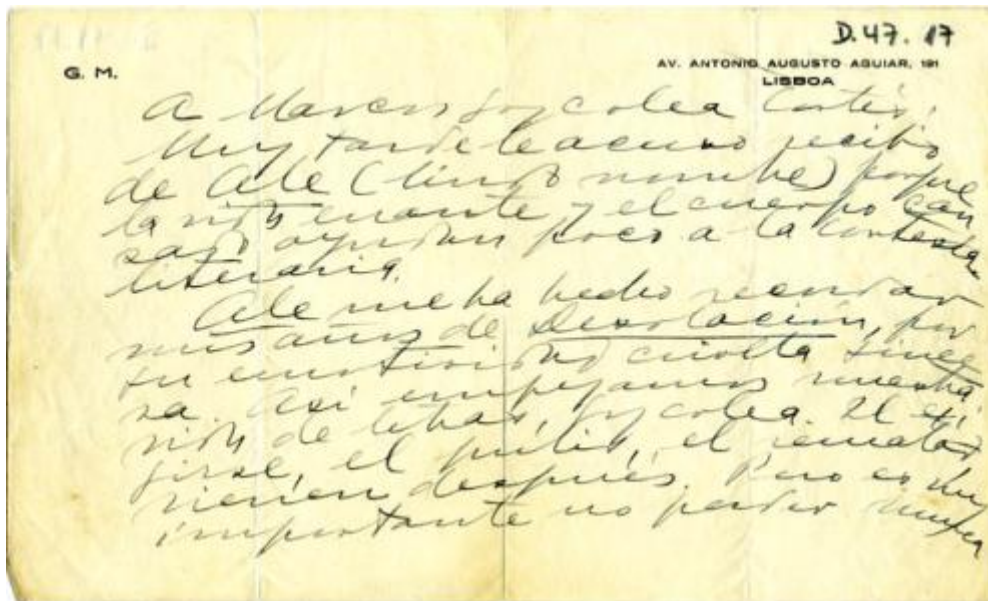

Registro 19-382

**Institución**

Museo Gabriela Mistral de Vicuña

Tipo de objeto

Carta

Materiales y técnicas

Carta

Dimensiones

Alto 12.5 x Ancho 21 cm

Características que lo distinguen

Objeto usado para comunicar un mensaje a un destinatario.

Objeto bidimensional de formato rectangular.

Compuesto de tres hojas blancas con letras color negro manuscritas.