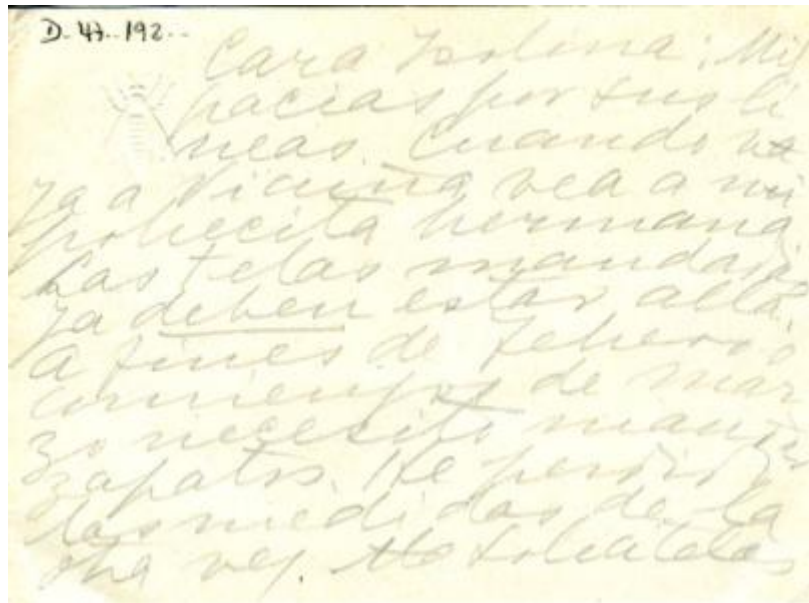

Registro 19-557

**Institución**

Museo Gabriela Mistral de Vicuña

Tipo de objeto

Tarjeta de invitación

Materiales y técnicas

Tarjeta de invitación

Dimensiones

Alto 11 x Ancho 15 cm

Características que lo distinguen

Objeto usado para el envío de saludos a un destinatario.

Bidimensional, de formato rectangular. Compuesto por una lámina de cartulina color blanco con la figura de un insecto (mosca) en sobre relieve, al costado superior izquierdo. En anverso y reverso presenta letras manuscritas color gris.