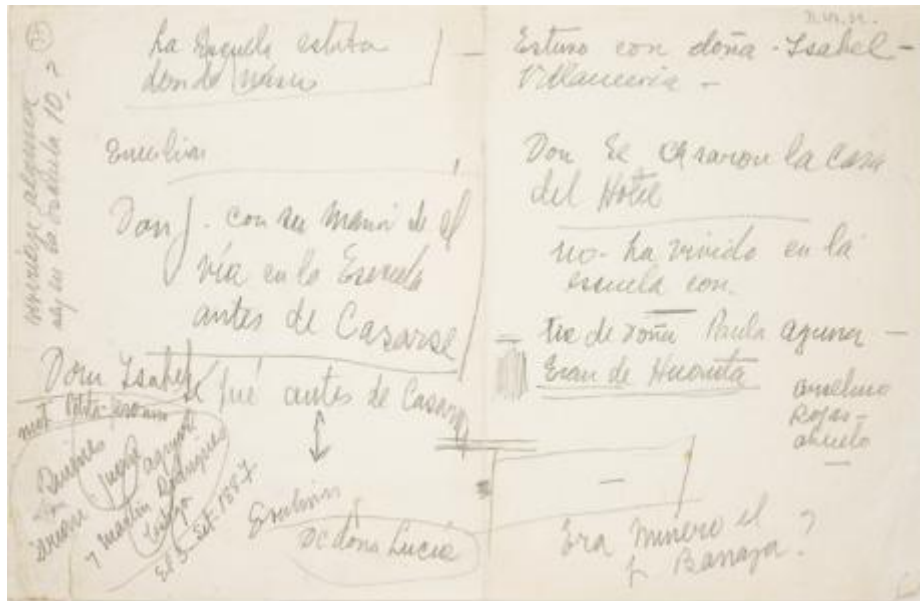

Registro 19-399

Institución

Museo Gabriela Mistral de Vicuña

Tipo de objeto

Manuscrito

Materiales y técnicas

Manuscrito

Dimensiones

Alto 32.8 x Ancho 21.3 cm

Características que lo distinguen

Objeto usado para comunicar un mensaje formado de letras y palabras a mano.

Bidimensional de formato rectangular.

Compuesto por una hoja blancas, numerada con el 37. Presenta letras color gris, algunas inscritas en rectángulo, líneas y flecha.

Rasgados, pliegues, acidez, suciedad superficial, doblez esquina, manchas.

Título

La familia de Gabriela Mistral

Creador

Laura Rodig