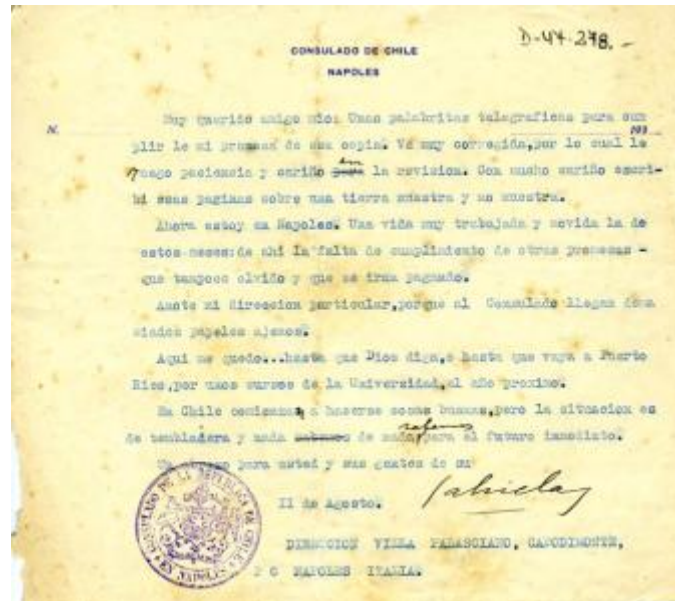

Registro 19-643

**Institución**

Museo Gabriela Mistral de Vicuña

Tipo de objeto

Carta

Materiales y técnicas

Carta

Dimensiones

Alto 19.1 x Ancho 21.4 cm

Características que lo distinguen

Objeto usado para comunicar un mensaje a un destinatario.

Bidimensional de formato rectangular. Compuesto por una hoja color blanco, con letras mecanográficas e impresas color azul y manuscritas color negro. Presenta una marca de timbre con escudo y letras.