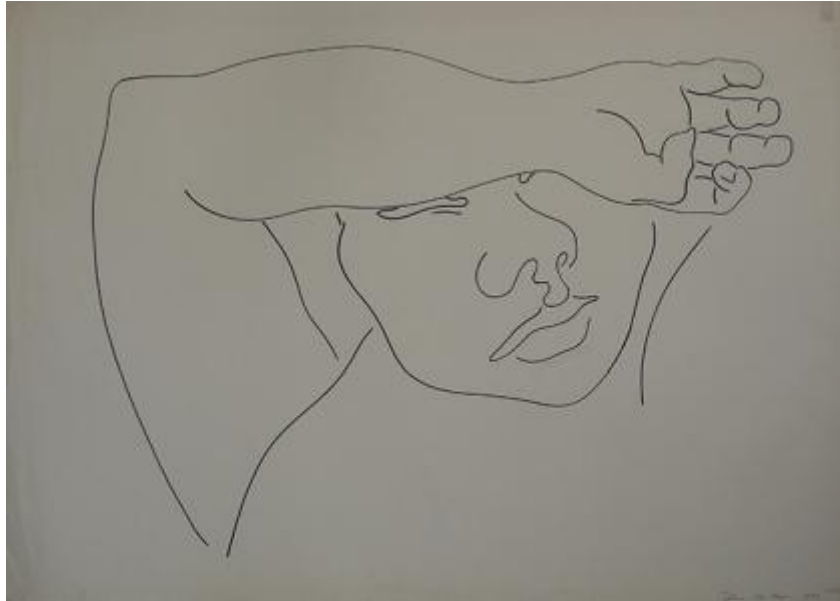

Registro 2-963

**Institución**

Museo Nacional de Bellas Artes

Tipo de objeto

Dibujo

Materiales y técnicas

Dibujo

Dimensiones

Alto 56 x Ancho 77 cm

Características que lo distinguen

Obra rectangular de orientación horizontal. Composición en base a retrato delineado de figura en primer plano con la frente y parte de los ojos cubiertos con el antebrazo derecho.