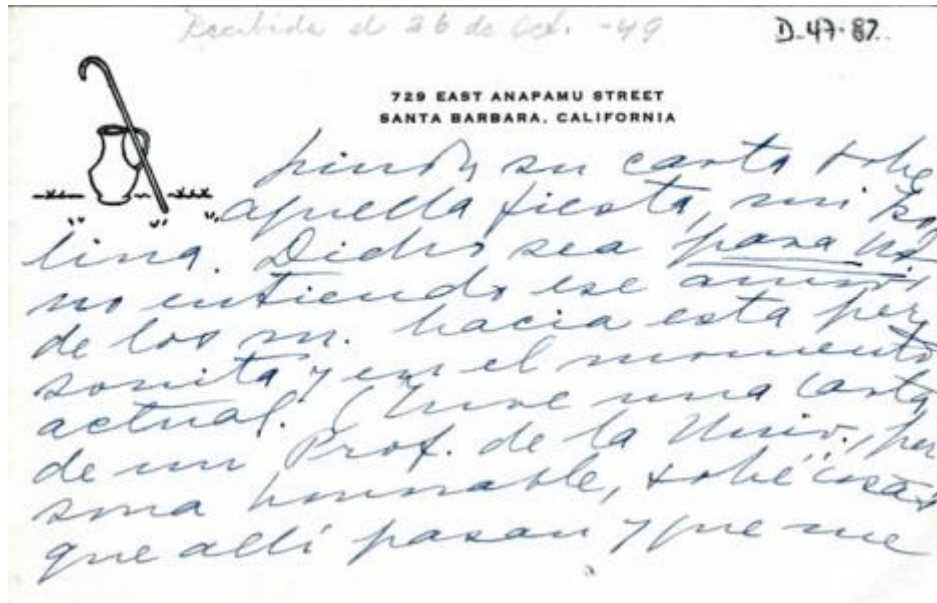

Registro 19-453

**Institución**

Museo Gabriela Mistral de Vicuña

Tipo de objeto

Carta

Materiales y técnicas

Carta

Dimensiones

Alto 10.1 x Ancho 15.8 cm

Características que lo distinguen

Objeto usado comunicar un mensaje a un destinatario.

Objeto bidimensional, de formato rectangular. Compuesto por una hoja de papel color blanco con membrete en la esquina superior izquierda. Presenta letras impresas y manuscritas, color negro y gris en cuatro carillas.

Pliegues, suciedad superficial.

Fecha o período

ca. 1949

Creador

Gabriela Mistral