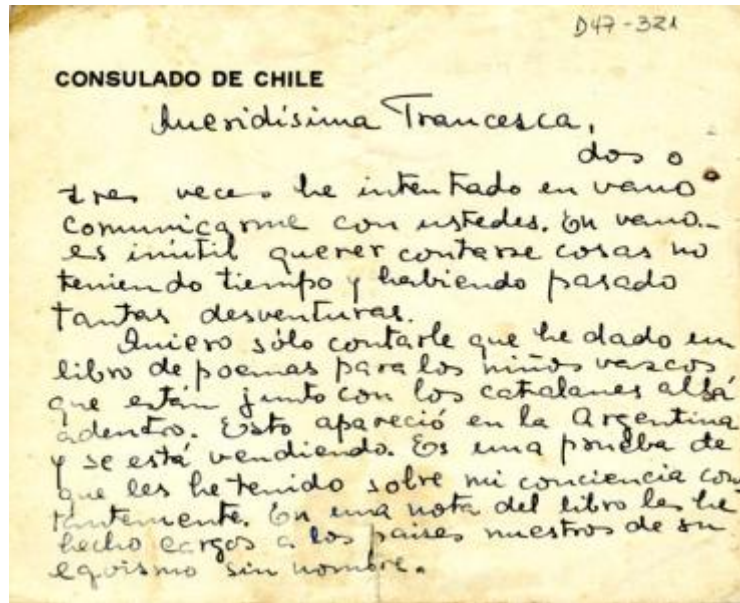

Registro 19-686

**Institución**

Museo Gabriela Mistral de Vicuña

Tipo de objeto

Carta

Materiales y técnicas

Carta

Dimensiones

Alto 12 x Ancho 15 cm

Características que lo distinguen

Objeto usado para comunicar un mensaje a un destinatario.

Bidimensional, de formato rectangular. Compuesto por una lámina de cartulina blanca con membrete superior impreso color negro.

Presenta letras manuscritas color negro por anverso y reverso.

Rasgado, Pliegues, suciedad superficial, perforaciones, manchas.

Título

Carta de Gabriela Mistral a Francesca

Fecha o período

ca. 1939

Creador

Gabriela Mistral