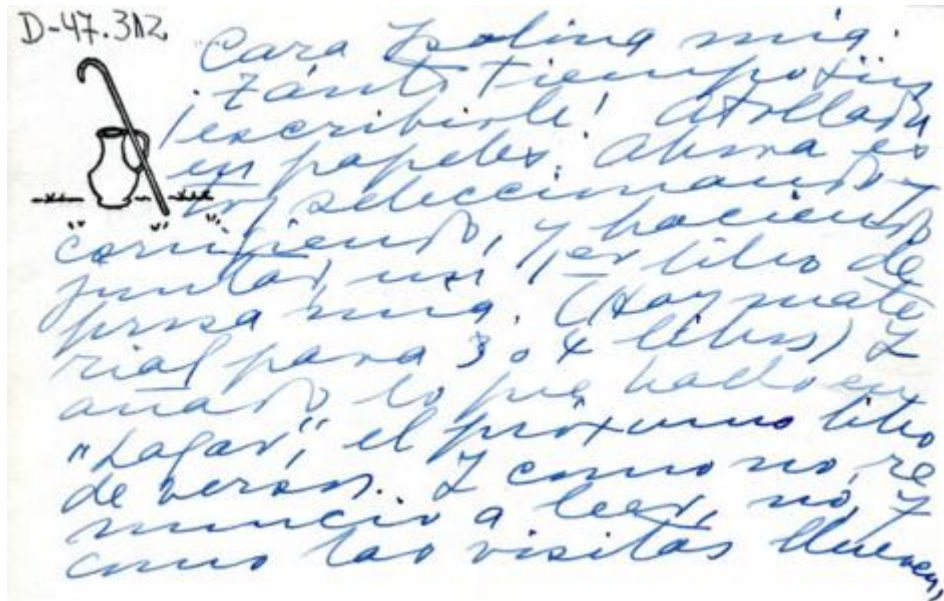

## Registro 19-677

**Institución**

Museo Gabriela Mistral de Vicuña

**Tipo de objeto**

Tarjeta postal

**Materiales y técnicas**

Tarjeta postal

**Dimensiones**

Alto 10.1 x Ancho 15.8 cm

**Características que lo distinguen**

Objeto ilustrado usado para el envío de saludos a un destinatario.

Bidimensional, de formato rectangular. Compuesto por una lámina de cartulina plegada al centro, con membrete superior impreso con letras y figuras de jarro y bastón. Presenta cuatro carillas con letras manuscritas color azul. Numeradas del 2 al 4.

Pliegues, suciedad superficial.

**Título**

Carta de Gabriela Mistral a Isolina

**Creador**

Gabriela Mistral