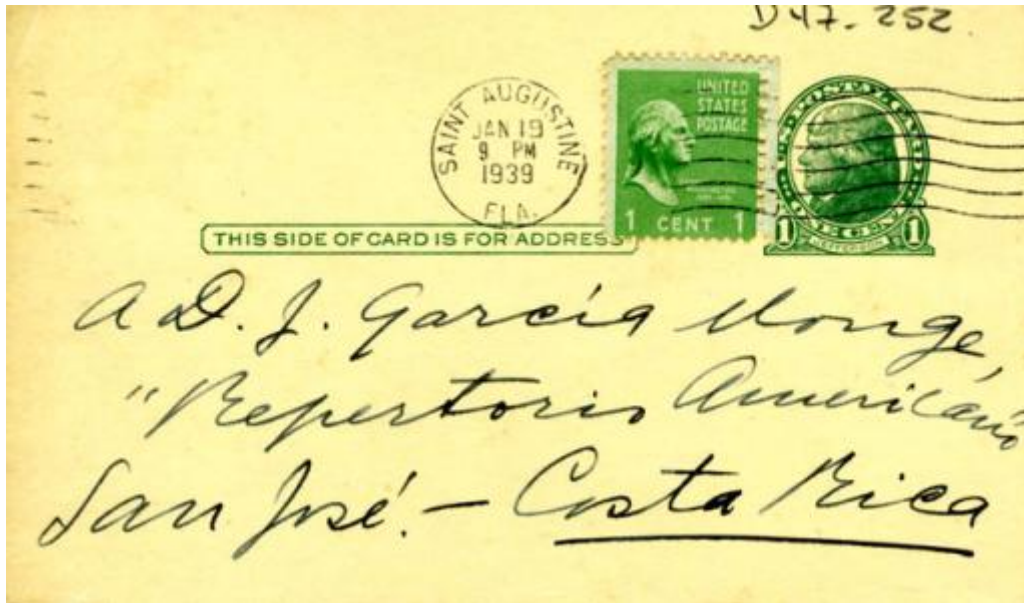

Registro 19-617

**Institución**

Museo Gabriela Mistral de Vicuña

Tipo de objeto

Tarjeta postal

Materiales y técnicas

Tarjeta postal

Dimensiones

Alto 8.3 x Ancho 14 cm

Características que lo distinguen

Objeto ilustrado usado para el envío de saludos a un destinatario.

Bidimensional, de formato rectangular. Compuesto por una lámina blanca. El anverso presenta letras manuscritas color negro e impreso verdes, marca de timbre y estampilla. Al reverso, letras manuscritas negras.