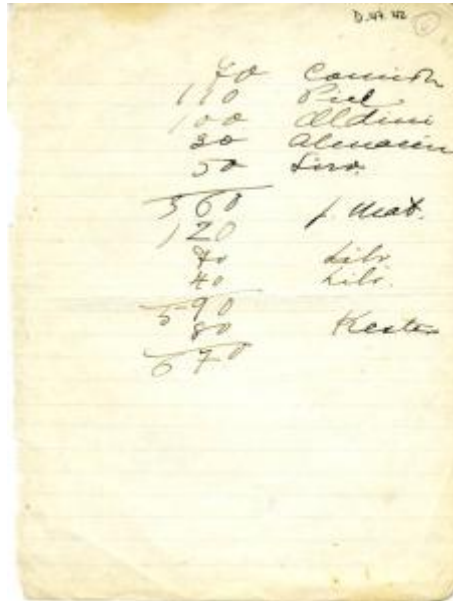

Registro 19-407

**Institución**

Museo Gabriela Mistral de Vicuña

Tipo de objeto

Manuscrito

Materiales y técnicas

Manuscrito

Dimensiones

Alto 21.5 x Ancho 16.2 cm

Características que lo distinguen

Objeto usado para comunicar un mensaje formado de letras y palabras a mano.

Bidimensional de formato rectangular.

Compuesto por una hoja blanca, numerada con el 6. Presenta letras color negro.

Acidez, suciedad superficial, faltantes, manchas.

Título

Nota de cuentas

Creador

Gabriela Mistral