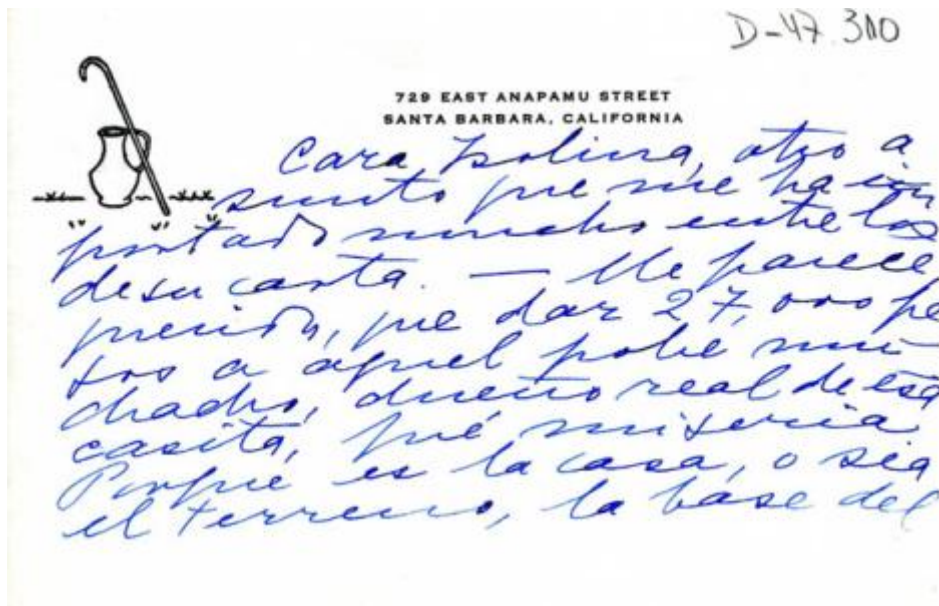

## Registro 19-675

**Institución**

Museo Gabriela Mistral de Vicuña

**Tipo de objeto**

Tarjeta postal

**Materiales y técnicas**

Tarjeta postal

**Dimensiones**

Alto 10.2 x Ancho 15.8 cm

**Características que lo distinguen**

Objeto usado para el envío de saludos a un destinatario.

Bidimensional, de formato rectangular. Compuesto por una lámina de cartulina plegada al centro, con membrete superior impreso con letras y figuras de jarro y bastón. Presenta cuatro carillas con letras manuscritas color azul.

Suciedad superficial.

**Título**

Carta de Gabriela Mistral a Isolina

**Fecha o período**

1947-09-05

**Creador**

Gabriela Mistral