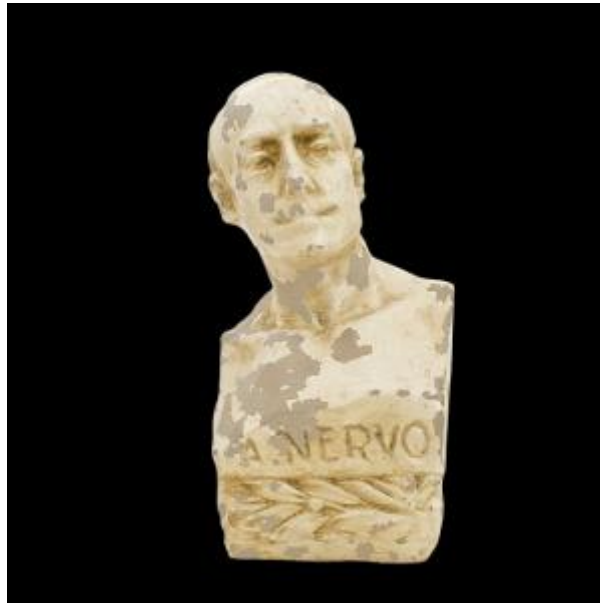

Registro 19-716

**Institución**

Museo Gabriela Mistral de Vicuña

Tipo de objeto

Escultura

Materiales y técnicas

Escultura

Dimensiones

Alto 19 x Ancho 10 x Profundidad 9.0 cm

Características que lo distinguen

Objeto con forma de prisma rectangular, hueco. Presenta busto de figura masculina anciana, semi calva con nariz prominente. En la base tiene letras incisas y decoración de hojas y frutos. Fabricado en yeso color blanco.

Suciedad superficial y en intersticios, machas, faltantes de capa pictórica

Tema

Representa a Amado Nervo