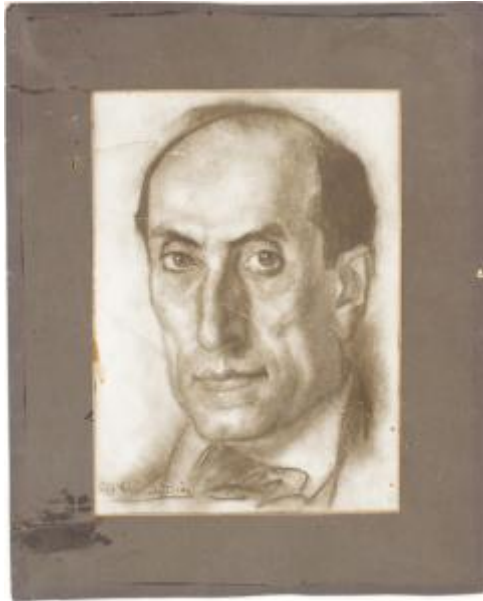

## Registro 19-730

**Institución**

Museo Gabriela Mistral de Vicuña

**Tipo de objeto**

Lámina

**Materiales y técnicas**

Lámina

**Dimensiones**

Alto 38 x Ancho 28 x Alto 40 x Ancho 32 cm

**Características que lo distinguen**

Objeto bidimensional monocromo de formato rectangular.

Presenta retrato de figura masculina adulta, rostro de frente, semi calvo, nariz prominente, mirada fija al frente. Paspartú color marrón.

Suciedad superficial, machas, adherido a soporte acido, desprendimiento parcial del paspartú, deformación del plano, rasgados, adherencias.

**Título**

Amado Nervo

**Creador**

Daniel Vázquez