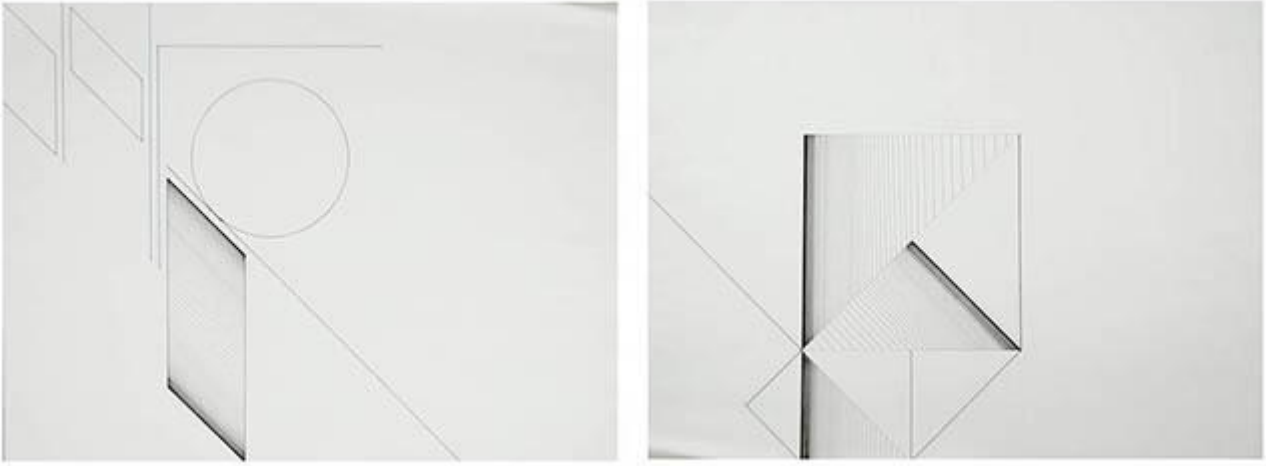

Registro 2-1652

**Institución**

Museo Nacional de Bellas Artes

Tipo de objeto

Dibujo

Materiales y técnicas

Dibujo

Dimensiones

Alto 80 x Ancho 60 cm

Características que lo distinguen

Obra de formato rectangular en orientación horizontal. Díptico abstracto que presenta elementos geométricos ante un fondo blanco. La obra de la izquierda, presenta un círculo y elementos rectos en la esquina superior izquierda, mientras la obra de la derecha presenta rectángulos y triángulos asemejando pliegues.