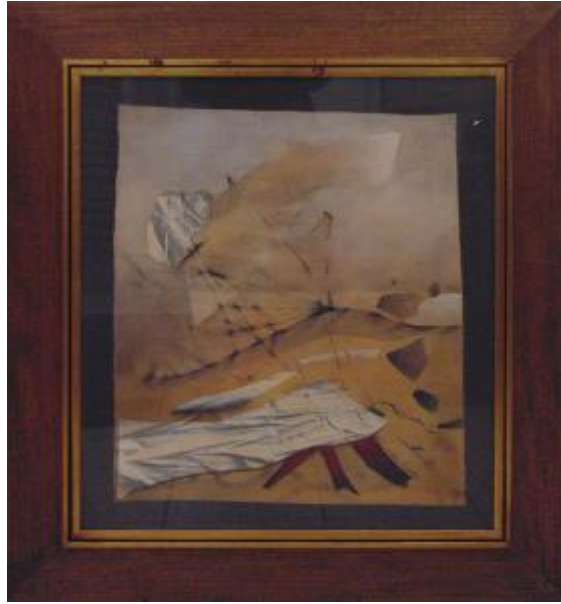

Registro 2-631

**Institución**

Museo Nacional de Bellas Artes

Tipo de objeto

Pintura (obra visual)

Materiales y técnicas

Pintura (obra visual)

Dimensiones

Ancho 82 x Alto 73 cm

Características que lo distinguen

Composición rectangular, orientación vertical. Composición abstracta en tonos blanco, marrón y beige.

Título

Sin título

Fecha o período

1983

Creador