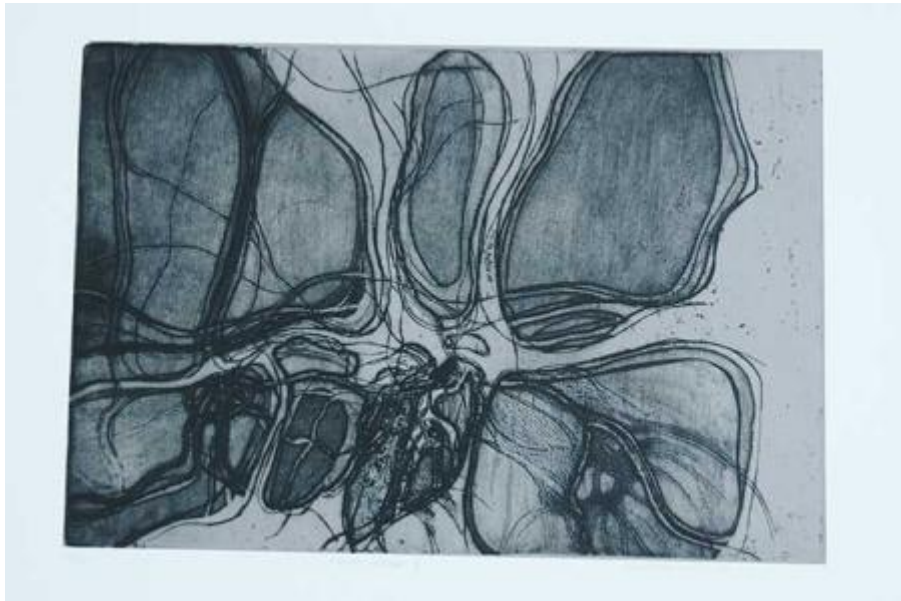

Registro 2-1078

**Institución**

Museo Nacional de Bellas Artes

Tipo de objeto

Grabado

Materiales y técnicas

Grabado

Dimensiones

Ancho 48 x Alto 33 cm

Características que lo distinguen

Obra de formato rectangular de orientación horizontal. Grabado abstracto compuesto por distintas figuras ovaladas, similares a células, con líneas negras delimitando y cruzando estas figuras. El fondo del grabado es gris.