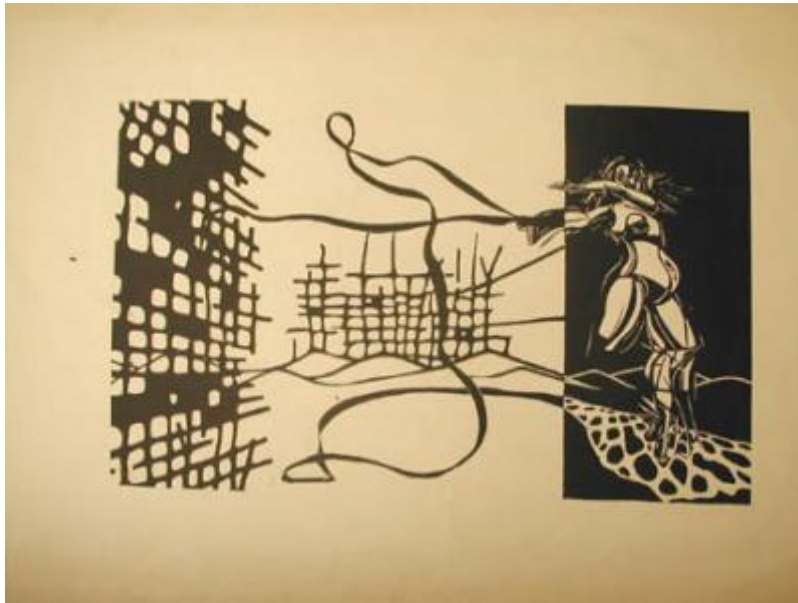

Registro 2-1511

**Institución**

Museo Nacional de Bellas Artes

Tipo de objeto

Grabado

Materiales y técnicas

Grabado

Dimensiones

Alto 77 x Ancho 110 cm

Características que lo distinguen

Obra de formato rectangular en orientación horizontal. Grabado figurativo, monocromo, que representa, a la derecha, una mujer de pelo suelto, de pie con dos cuerdas que extiende hacia la izquierda. En la zona izquierda de la obra un enrejado negro. Abajo montes contorneados.

Título

De Vuelta

Fecha o período

1970

Creador

Eduardo Setien