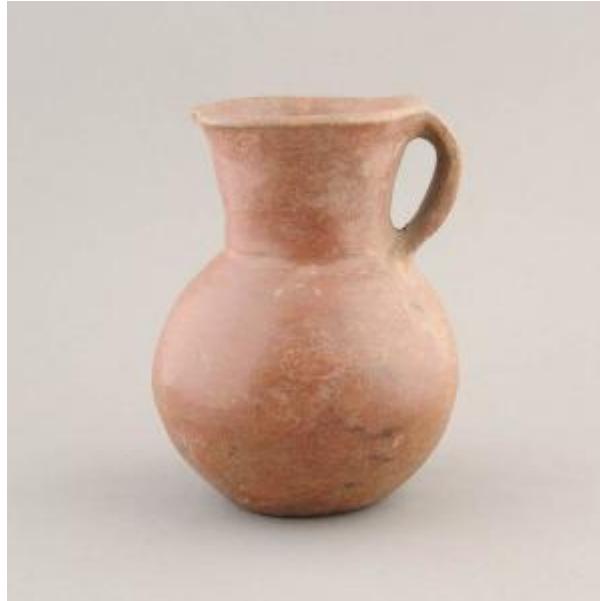

Registro 14-379

**Institución**

Museo Mapuche de Cañete

Tipo de objeto

Pichi menkuwe

Materiales y técnicas

Pichi menkuwe

Dimensiones

Ancho 11 x Alto 14.5 cm

Características que lo distinguen

Objeto de uso doméstico. Contenedor de cuerpo globular. Cuello tronco cónico de borde evertido, labio plano y boca restringida. Base plana. Lleva un asa cinta entre el labio y la unión del cuello y el cuerpo. Superficie pulida y engobada sin decoración.