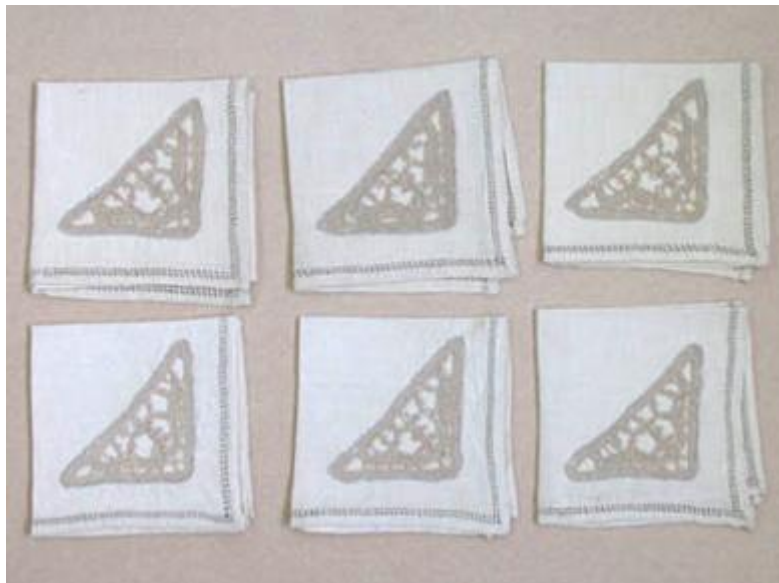

## Registro 3-31185

**Institución**

Museo Histórico Nacional

**Tipo de objeto**

Servilleta

**Dimensiones**

Largo 26,5 x Ancho 26,5 cm

**Características que lo distinguen**

Juego de seis servilletas, confeccionado en lino beige, de forma cuadrada, llevando por el borde un deshilado y en una esquina una aplicación en forma triangular de tejido de bolillo hecho con hilo de algodón beige.