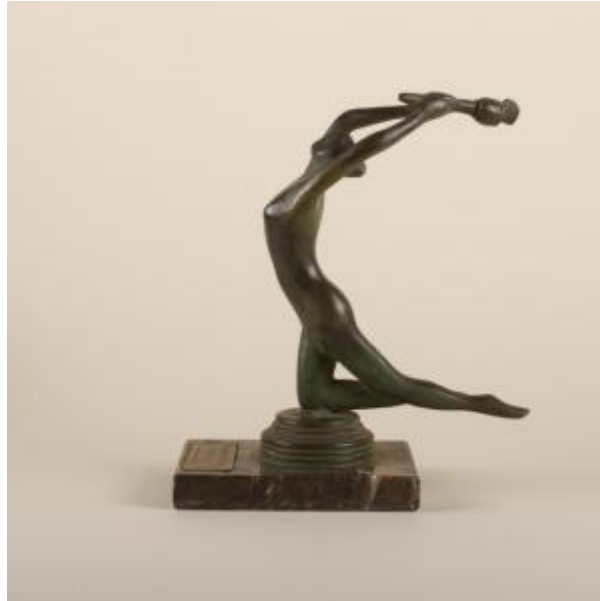

Registro 3-31244

**Institución**

Museo Histórico Nacional

Tipo de objeto

Premio

Materiales y técnicas

Premio

Dimensiones

Alto 28 x Ancho 12.2 x Profundidad 24.3 cm

Características que lo distinguen

Objeto conmemorativo. Se compone por una figurilla metálica antropomórfica de cuerpo entero y dispuesta frontalmente, figura femenina desnuda con espalda arqueada y piernas dobladas con una rodilla sobre la base. Su cabeza dirigida hacia arriba y brazos extendidos hacia atrás, entre sus manos un cetro. Se eleva sobre un fuste metálico cilíndrico estriado sobre una pieza rectangular de piedra oscura con vetas claras; en la parte superior frontal de la base una placa metálica de color dorado con inscripciones.

La figura se gira sobre la base metálica

Título

Premio Luz de Revista Ecran

Fecha o período

1967