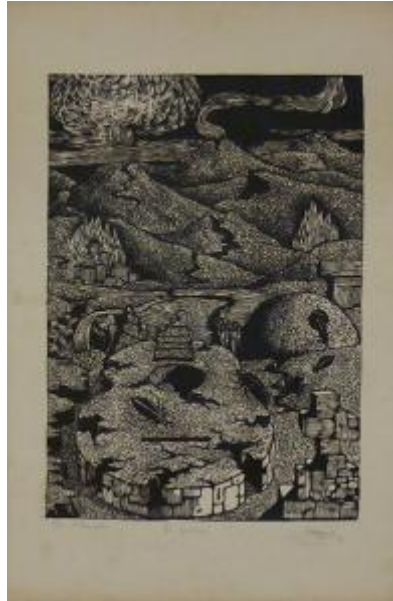

## Registro 2-691

**Institución**

Museo Nacional de Bellas Artes

**Tipo de objeto**

Grabado

**Materiales y técnicas**

Grabado

**Dimensiones**

Ancho 30 x Alto 41 cm

**Características que lo distinguen**

Obra de formato rectangular en orientación vertical. Grabado figurativo monocromo que presenta el escorzo de una guitarra acostada en un paisaje extravagante. La guitarra se observa agrietada y con bichos que circulan a su alrededor.