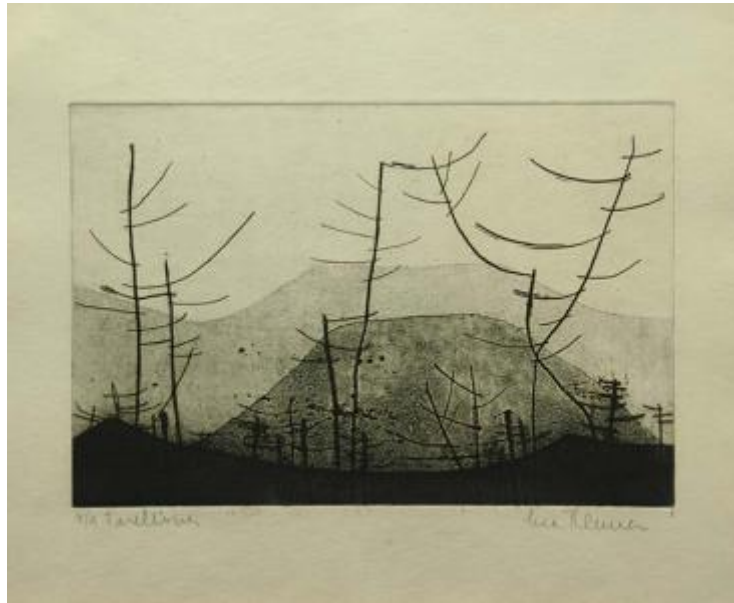

Registro 2-1163

**Institución**

Museo Nacional de Bellas Artes

Tipo de objeto

Grabado

Materiales y técnicas

Grabado

Dimensiones

Ancho 21 x Alto 14 cm

Características que lo distinguen

Obra de formato rectangular de orientación horizontal. El grabado figurativo representa un paisaje exterior con la presencia de cordones montañosos y extensos árboles desolados.