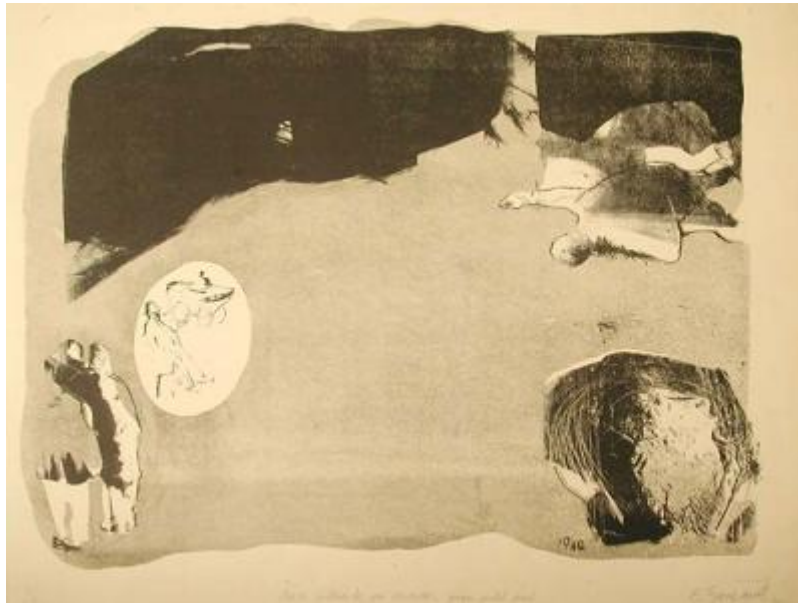

Registro 2-1089

**Institución**

Museo Nacional de Bellas Artes

Tipo de objeto

Grabado

Materiales y técnicas

Grabado

Dimensiones

Alto 50 x Ancho 70 cm

Características que lo distinguen

Obra de formato rectangular de orientación horizontal. Se representa en la parte superior dos manchas negras salientes desde los extremos izquierdo y derecho, un poco más abajo, de manera horizontal a la derecha, el cuerpo de un hombre robusto. En la zona inferior del grabado, a la izquierda, una pareja de cuerpos de pie parecen estar abrazados, mientras sobre ellos un óvalo blanco con la representación de un hombre sentado al interior. En la esquina inferior derecha una esfera de apariencia rocosa. El fondo del grabado es gris.

Título

Breve Historia De Un Vendedor

Fecha o período

1970

Creador

Eduardo Garreaud