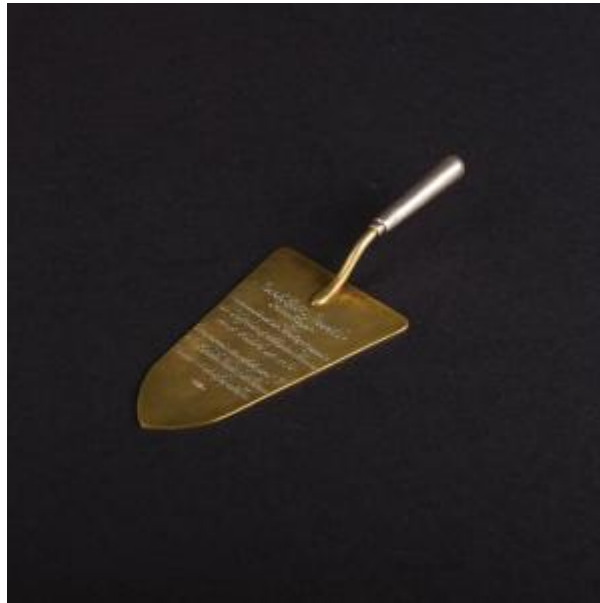

Registro 3-32059

**Institución**

Museo Histórico Nacional

Tipo de objeto

Plana

Materiales y técnicas

Plana

Dimensiones

Largo 12.5 x Ancho 4.7 cm

Características que lo distinguen

Objeto conmemorativo elaborado en metal dorado. Lámina de forma triangular con inscripciones incisas en la superficie. Mango fijo. Extremo cilíndrico de terminación redondeada elaborado en metal plateado.