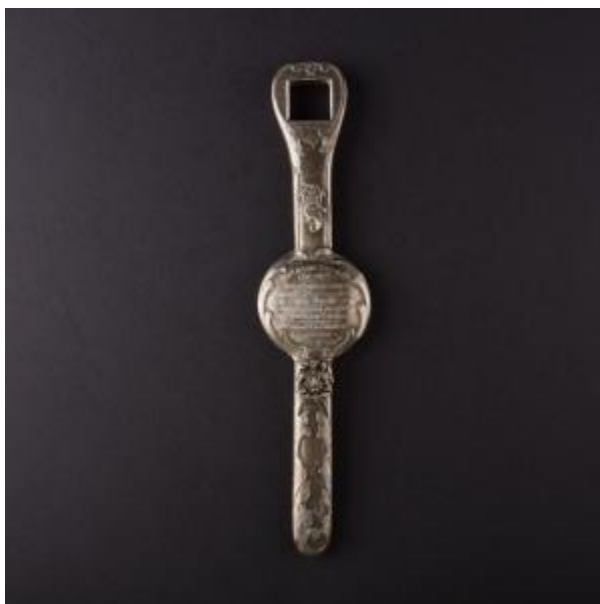

## Registro 3-32068

**Institución**

Museo Histórico Nacional

**Tipo de objeto**

Llave

**Materiales y técnicas**

Llave

**Dimensiones**

Profundidad 2.4 x Ancho 5.2 x Largo 22.7 cm

**Características que lo distinguen**

Objeto de uso conmemorativo. De forma alargada con un elemento circular al centro. Lleva una leyenda incisa enmarcada con una decoración fitomorfa. En la parte inferior un escudo adherido que tiene una estrella central, una figura ornitomorfa al costado derecho y una figura zoomorfa al costado izquierdo, arriba un penacho. En la parte superior un escudo con una estrella de cinco puntas al centro. Por el reverso una leyenda incisa.

Pátina generalizada.

**Título**

Llave obras de Concon al presidente Ramón Barros Luco