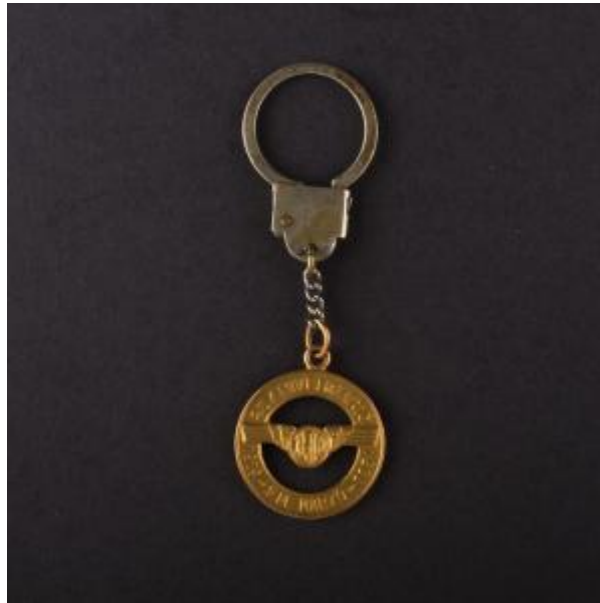

Registro 3-32096

**Institución**

Museo Histórico Nacional

Tipo de objeto

Llavero

Materiales y técnicas

Llavero

Dimensiones

Ancho 3 x Profundidad 0.8 x Largo 9.5 cm

Características que lo distinguen

Objeto de uso personal. Circulo plano de color dorado que lleva un elemento horizontal cruzado y una leyenda en sobre relieve en circular. Por el reverso es liso. En la parte superior lleva un anillo con una cadena sujeto a una esfera de color gris.