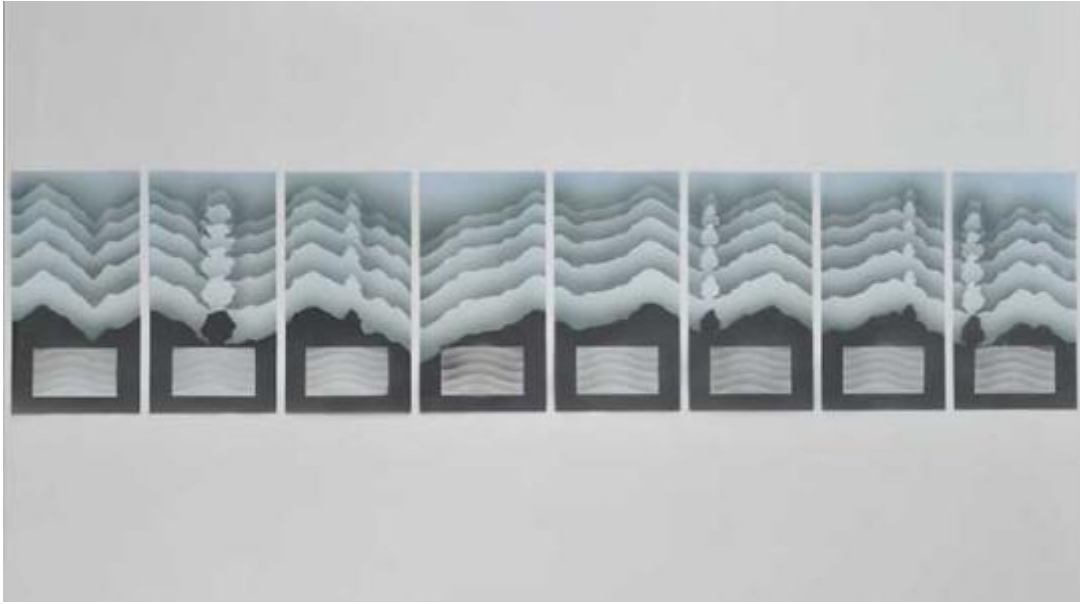

## Registro 2-741

**Institución**

Museo Nacional de Bellas Artes

**Tipo de objeto**

Grabado

**Materiales y técnicas**

Grabado

**Dimensiones**

Alto 77 x Ancho 110 cm

**Características que lo distinguen**

Obra de formato rectangular en orientación horizontal. Grabado abstracto policromo dividido en ocho segmentos rectangulares. Cada uno presenta estratos geográficos en tonos negros y grises. El fondo del grabado es blanco.