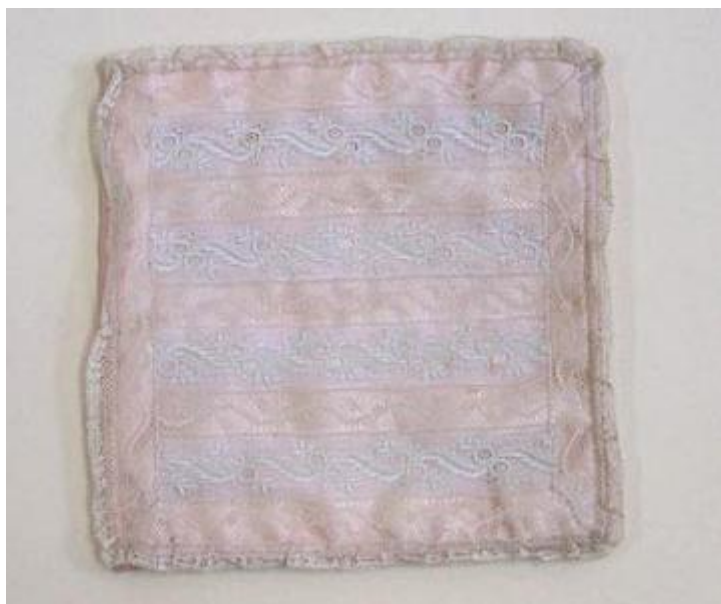

Registro 3-32308

**Institución**

Museo Histórico Nacional

Tipo de objeto

Estuche

Dimensiones

Largo 25 x Ancho 25 cm

Características que lo distinguen

Estuche cuadrado de raso rosado. Por una de las caras exteriores lleva decoración de hilo de algodón bordado intercalado por entredos. Por el borde exterior lleva una blonda.